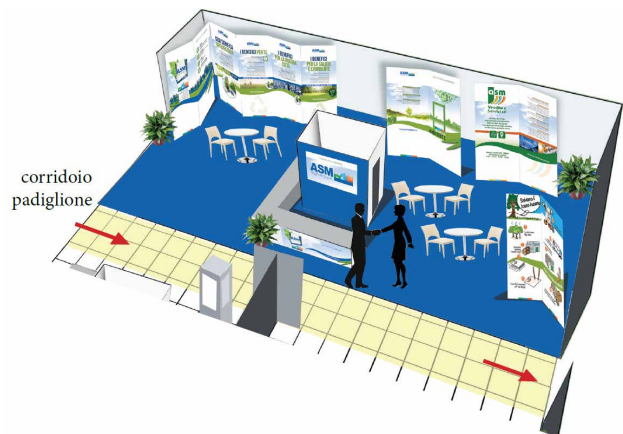

A

Tante le iniziative previste nell'area espositiva

ALLA SENSIA C'E' ANCHE LO STAND DI ASM

Anche quest'anno la nostra Azienda sarà protagonista alla 635esima edizione della Fiera dell'Ascensione, la manifestazione più antica della Lombardia.

Asm Voghera Spa, insieme alla società Asm Vendita e Servizi ed al Comune di Voghera allestirà un proprio spazio espositivo che avrà anche la funzione di reception dell'evento.

Il filo conduttore dell'area espositiva sarà la raccolta differenziata dei rifiuti: per promuovere questo servizio verranno svolte diverse iniziative dirette sia agli utenti, sia agli alunni delle scuole.

La notizia della settimana - VOGHERA

Una nuova pista ciclabile che collega il quartiere Ovest con la Greenway

Voghera amplia la propria rete di piste ciclabili. Nei giorni scorsi sono iniziati i lavori, con l'apertura del cantiere in Corso XXVII Marzo. Un'opera, questa appena iniziata, che costerà complessivamente 376 mila euro.

Il cantiere aperto in corso XXVII Marzo rappresenta l'inizio dei lavori di completamento della pista ciclabile tra il quartiere Ovest e il quartiere Est, con il conseguente collegamento alla Velostazione ed alla Greenway.